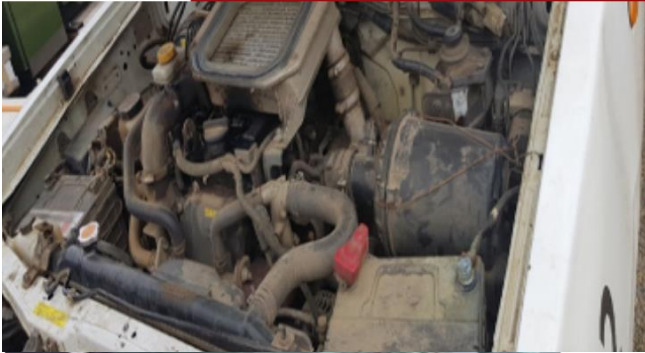

NISSAN NAVARA 2013

MITA - 336763

- Fika Laiseni : L15744
- MAHU'INGA O E TALAMAHU'INGA PE TOE LAHI ANGE : \$1,000

TIP TRUCK ISUZU 2010

MITA - 200821

- Fika Laiseni : J7267
- MAHU'INGA O E TALAMAHU'INGA PE TOE LAHI ANGE : \$2,000